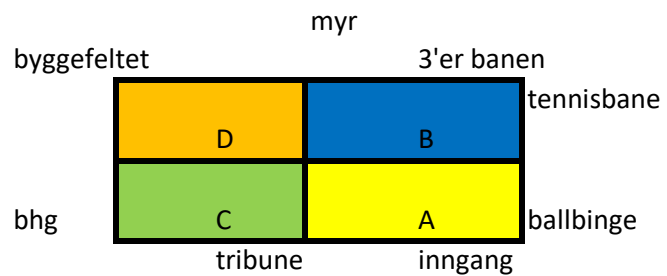

INNE	Mandag			Tirsdag			Onsdag			Torsdag		
	1	2	3	1	2	3	1	2	3	1	2	3
Del												
16:00												
16:30	G2013											
17:00	T&T	T	T			J2014	B-trim	B-trim	B-trim			G2011
17:30	T	T	T			V&S	B-trim	B-trim	B-trim			I.waage
18:00	T	T	T	J2011		G2014	S-trim	S-trim	S-trim	J2011		
18:30	T	T	T	Jann		O,K,T	S-trim	S-trim	S-trim	Jann		
19:00			T	KM-C	KM-C	KM-C	B2B	B2B	B2B	Volley	for	voksne
19:30		Badminton		G12	G12	G12	B2B	B2B	B2B			
20:00		voksne		Volley	for	voksne						
20:30												
21:00												